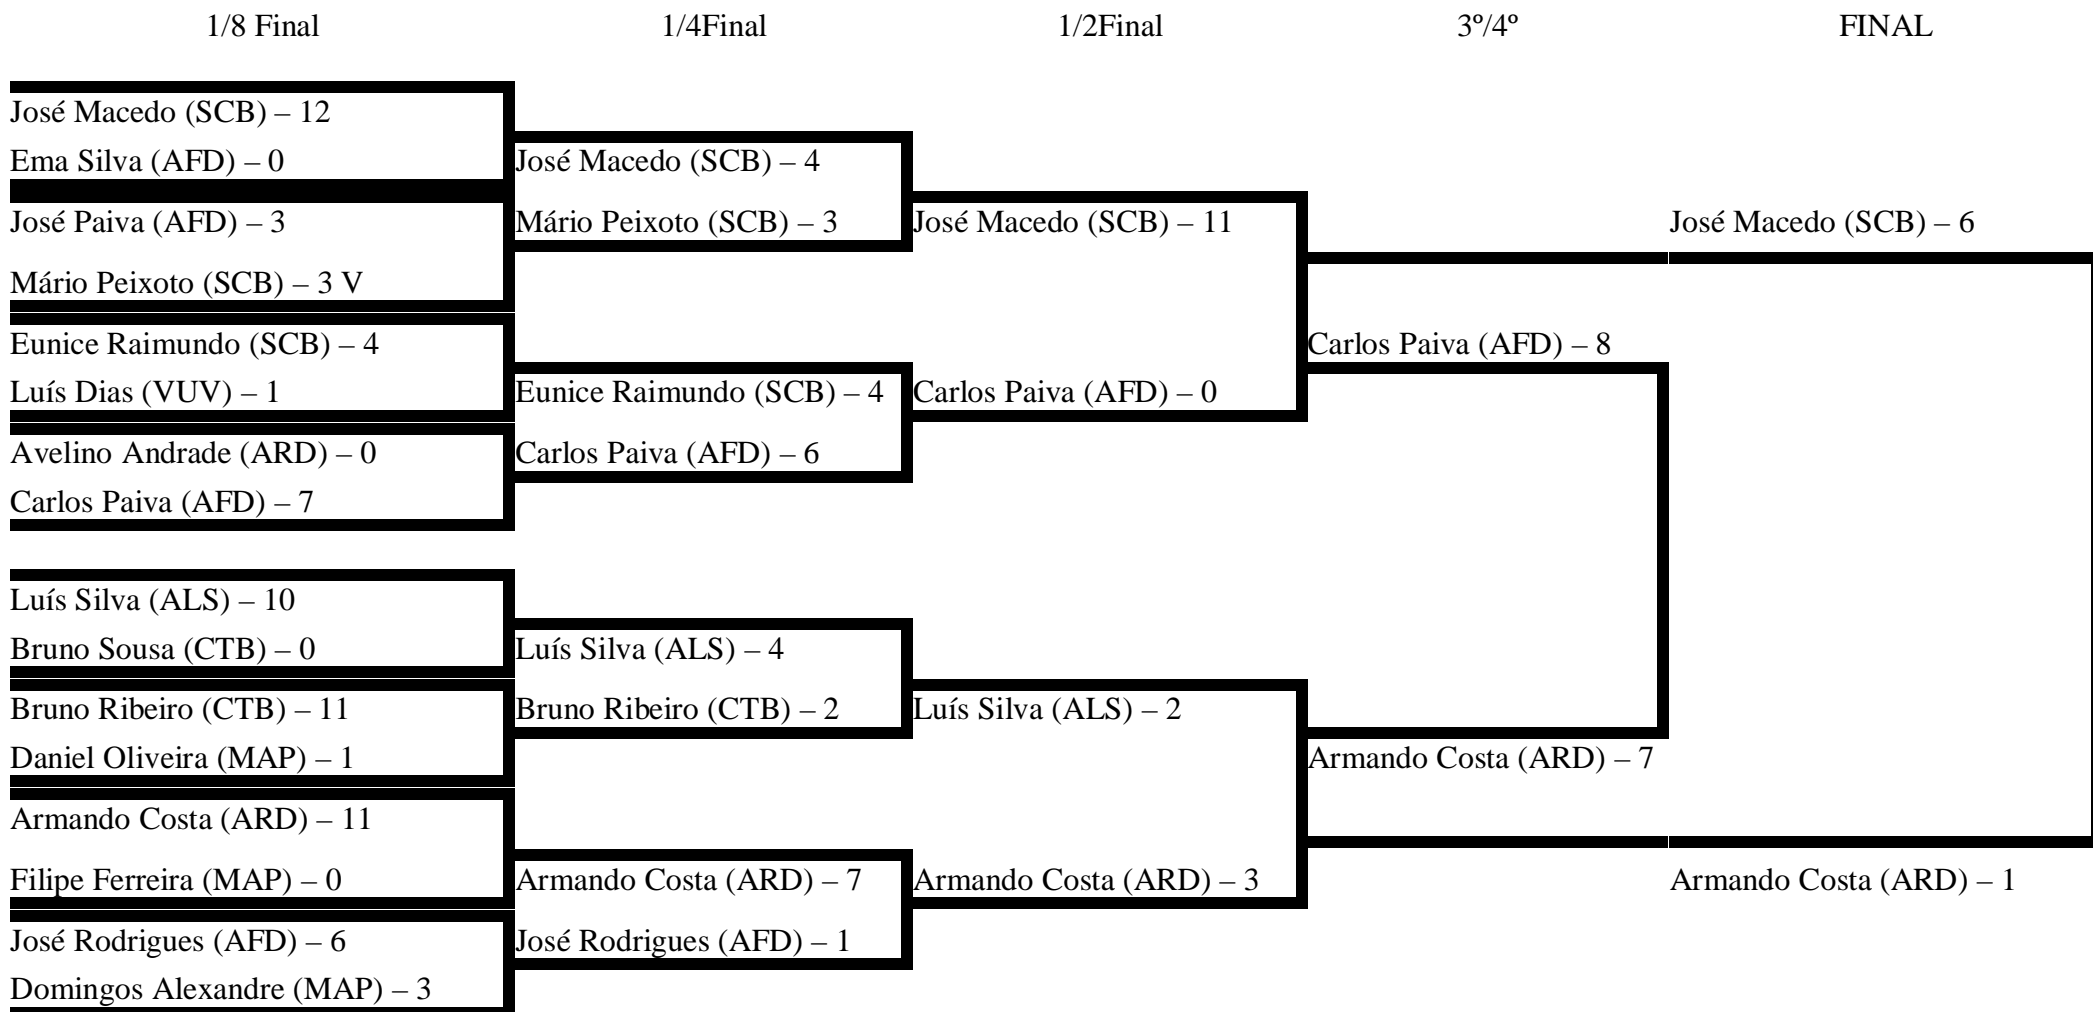

Fase de Eliminatórias

Classificação Final

Posição	Nome	Clube/ Associação
1	José Macedo	SC Braga
2	Armando Costa	ARDA
3	Carlos Paiva	AFDA
4	Luís Silva	A.B. Luís Silva
5	Mário Paixoto	SC Braga
6	Eunice Raimundo	SC Braga
7	Bruno Ribeiro	CTBMOA
8	José Rodrigues	AFDA
9	José Paiva	AFDA
10	Domingos Alexandre	MAPADI
11	Luís Dias	V.U. Valbom
12	Avelino Andrade	ARDA
13	Daniel Oliveira	MAPADI
14	Bruno Sousa	CTBMOA
15	Filipe Ferreira	MAPADI
16	Ema Silva	AFDA
17	João Cerqueira	APPACDM Melgaço
18	Mª Elisabete Silva	Touguinha
19	Elísio Ferreira	Touguinha
20	Luís Araújo	V.U. Valbom
21	Hugo Oliveira	MAPADI
22	Tiago Tavares	V.U. Valbom
23	Raquel Teixeira	CTBMOA
24	Bruna Barros	E. Vigorosa S.
25	José Rocha	SC Espinho
26	José Santos	A. Porto P.C.