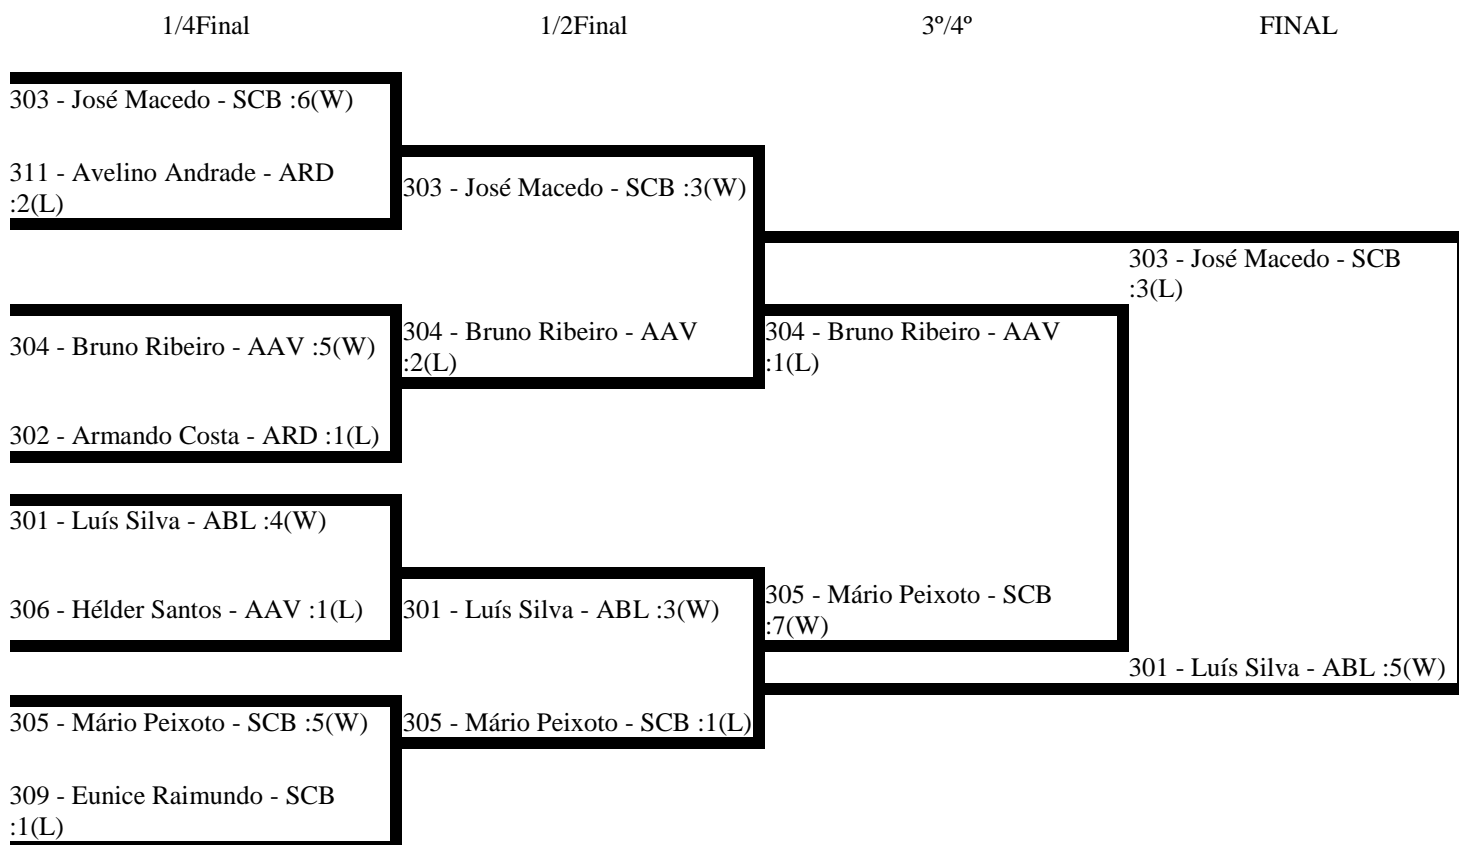

Fase de Eliminatórias

Classificação Final

Posição	Nome	Clube
1	Luís Silva	AB Luís Silva
2	José Macedo	SC Braga
3	Mário Peixoto	SC Braga
4	Bruno Ribeiro	APPC Arda Aveiro
5	Hélder Santos	APPC Arda Aveiro
6	Avelino Andrade	APPC ARDA
7	Armando Costa	APPC ARDA
8	Eunice Raimundo	SC Braga
9	Carlos Paiva	AFDA
10	Ricardo Ferreira	APC Coimbra
11	José Paiva	AFDA
12	Roberto Ferreira	APPC Arda Aveiro
13	Liliana Ferreira	APC Coimbra
14	Raquel Miranda	APC Coimbra
15	Sara Vieira	APPC Arda Aveiro
16	David Antunes	CRIT