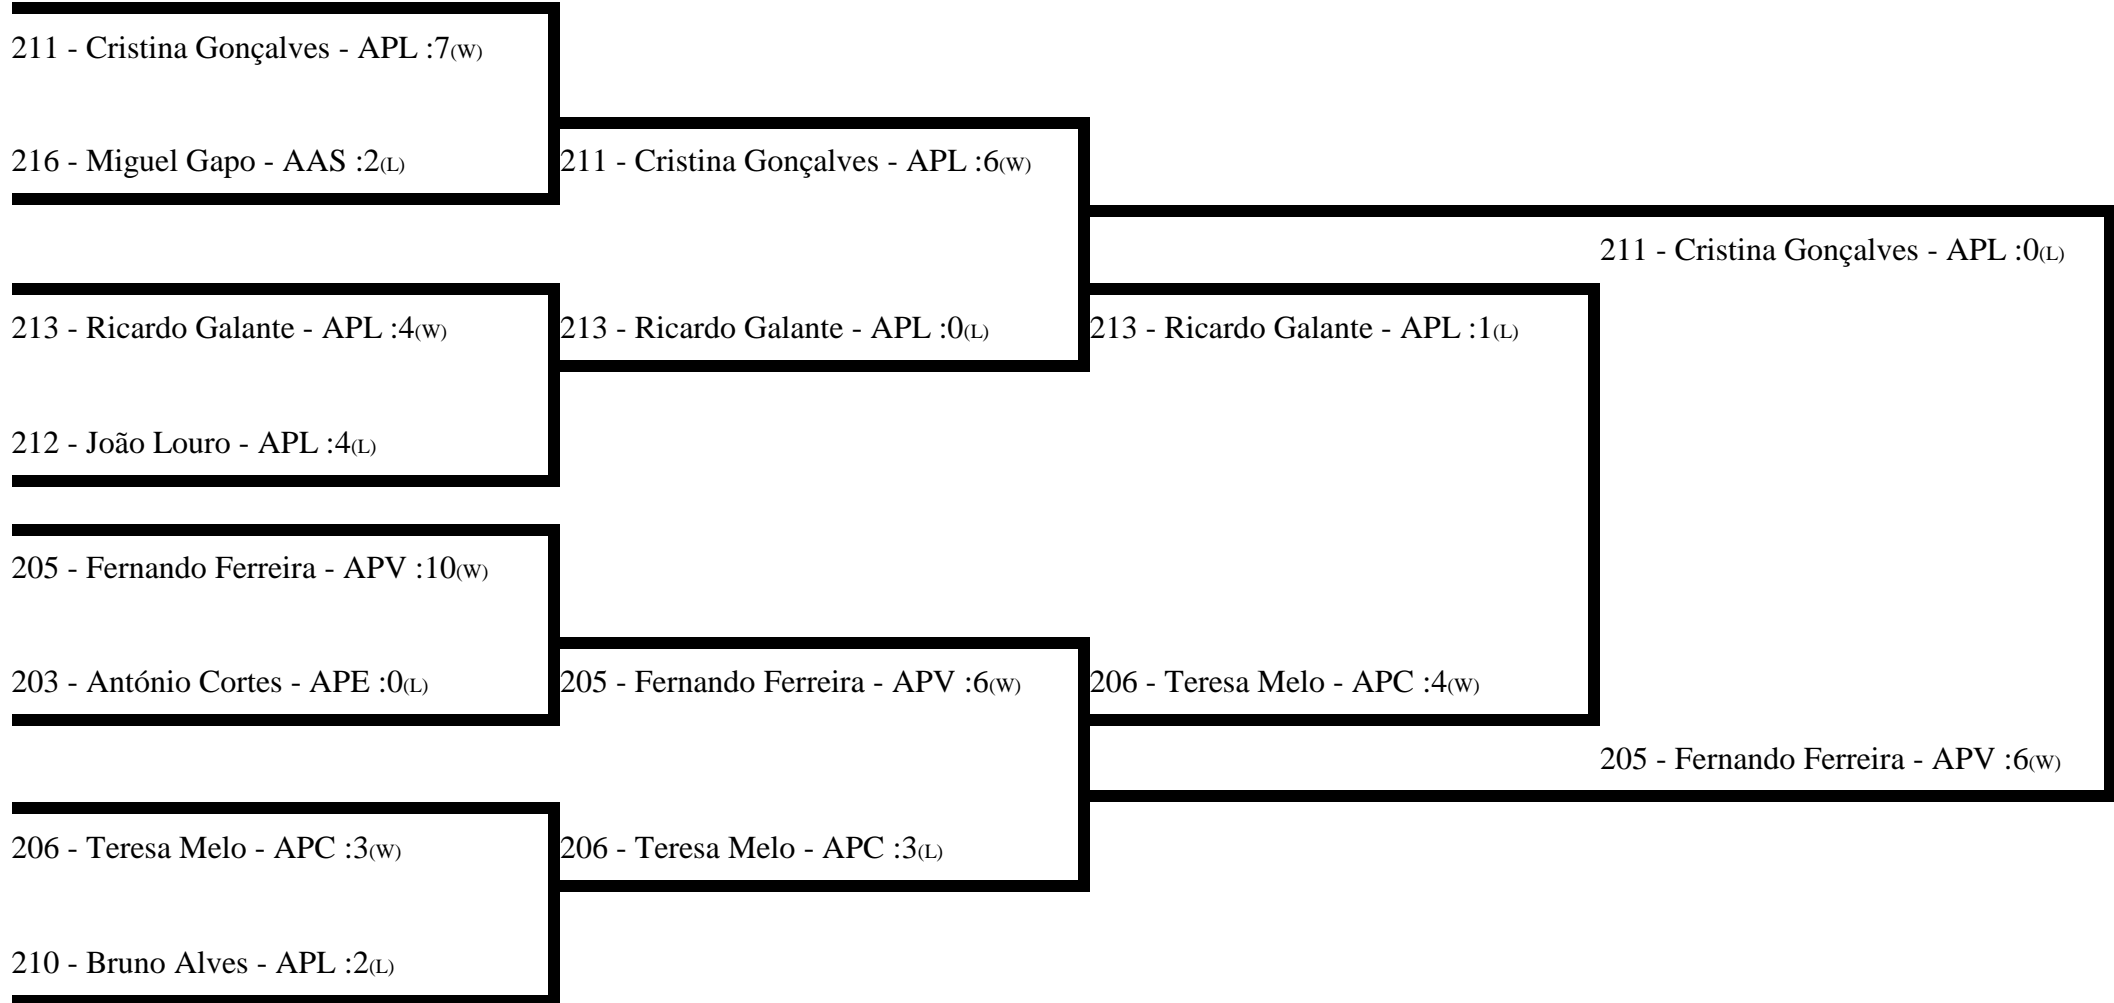

Fase de Eliminatórias

1/4Final

1/2Final

3º/4º

FINAL

Classificação Final

| Posição | Nome | Clube |
|----------------|--------------------|---------------|
| 1 | Fernando Ferreira | APC Viseu |
| 2 | Cristina Gonçalves | APC Lisboa |
| 3 | Teresa Melo | APC Coimbra |
| 4 | Ricardo Galante | APC Lisboa |
| 5 | João Louro | APC Lisboa |
| 6 | Bruno Alves | APC Lisboa |
| 7 | Miguel Gapo | APCAS |
| 8 | António Cortes | APC Évora |
| 9 | Tiago Pedro | APCAS |
| 10 | Ricardo Monteiro | Sporting CP |
| 11 | Vasco Chaves | APC Lisboa |
| 12 | Fernando Rodrigues | CNBC |
| 13 | José Grilo | APC Évora |
| 14 | Anderson Freitas | APC Lisboa |
| 15 | Tiago Marques | SCM Galizes |
| 16 | Pedro Rodrigues | João Paulo II |